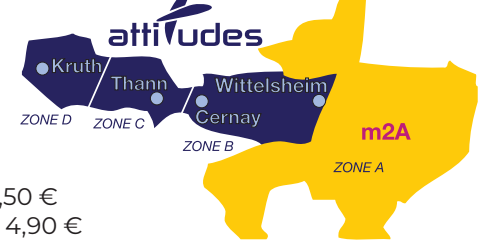

Dimanche et jours fériés Sonntag und Feiertage / Sunday and bank holidays

Thann Gare	départ	7.51	8.51	9.51	10.51	11.51	12.51	13.51	14.51	15.51	16.51	17.51	18.51	19.04
Graffenwald	passage	8.04	9.04	10.04	11.04	12.04	13.04	14.04	15.04	16.04	17.04	18.04	19.04	
Lutterbach Gare	départ	7.48	8.09	8.48	9.09	9.48	10.09	10.48	11.09	11.48	12.09	12.48	13.09	13.48
Dornach Gare	passage	7.53	8.15	8.53	9.15	9.53	10.15	10.53	11.15	11.53	12.15	12.53	13.15	13.53
Daguerre	passage	7.57	8.20	8.57	9.20	9.57	10.20	10.57	11.20	11.57	12.19	12.57	13.19	13.57
Porte Jeune	passage	8.03	8.25	9.03	9.25	10.03	10.25	11.03	11.25	12.03	12.25	13.03	13.25	14.03
Gare Centrale	arrivée	8.07	8.30	9.07	9.30	10.07	10.30	11.07	11.30	12.07	12.30	13.08	13.30	14.08

Tarification pour voyager au-delà de Wittelsheim

Pour voyager en tram-train de la vallée de la Thur jusqu'à « Graffenwald » (Wittelsheim), la tarification **attitudes** s'applique.

Les titres **attitudes** permettent les déplacements en tram-train, TER et autocar.

4 titres sont proposés : le ticket 1 voyage, le ticket aller-retour, le carnet de 10 voyages et l'abonnement mensuel.

La tarification **attitudes** s'adapte en fonction du titre choisi et de la zone d'origine et de destination.

1. **4 zones de tarification sont définies :**
2. **Zone A** (Agglomération mulhousienne)
   - **Zone B** (Cernay et alentours)
   - **Zone C** (Thann et alentours)
   - **Zone D** (Kruth et alentours)

Exemples :

- Thann (zone C) vers Lutterbach (zone A) : 5,50 €
- Cernay (zone B) vers Porte Jeune (zone A) : 4,90 €

Les titres **attitudes** sont disponibles à l'achat sur la e-boutique Soléa, sur les distributeurs de titres Soléa et SNCF, en station tram et dans les agences commerciales Soléa.